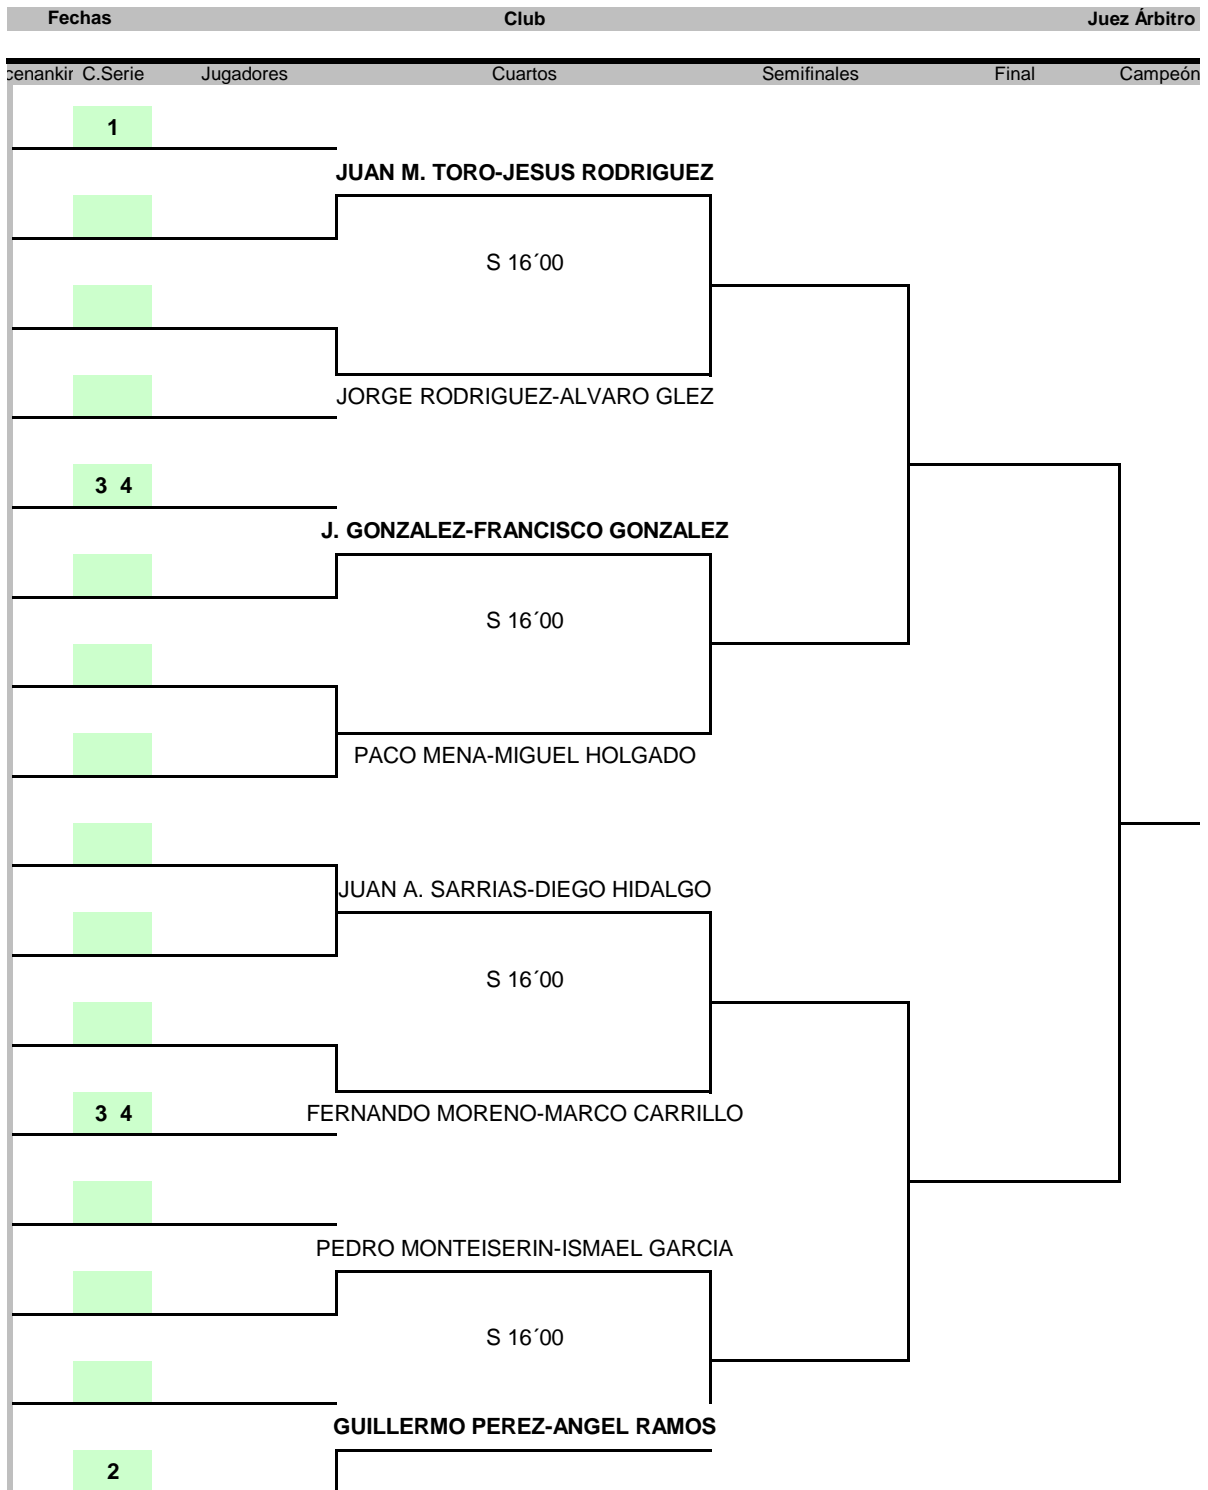

MASCULINO A

Modalidad

MASCULINO B

Modalidad

Fechas	Club	Jueces Árbitros
centro C.Serie	Jugadores	2ª Ronda
		3ª Ronda
		Clasificados
		Final
1	JUAN HERRERA-LUIS MIGUEL PEREZ	
	ALEJANDRO CARMONA-ALEJANDRO MONROY	V 21'30
	V-17'00	
	RICARDO LOPEZ-FRANCISCO Mª TORRES	
	ALVARO PEREZ-DAVID MORALES	
	V 20'30	
	DANIEL CAMACHO-DIEGO DIEZ	
5678		
2	ABEL PEREZ-GOGO BALLOQUI	
	JOSE L. REGORDAN-PEDRO DELGADO	V 21'30
	V-19'00	
	JESUS RODRIGUEZ-FERNANDO ALPRESA	
	DOMINGO MORENO-ALEJANDRO CURRA	
	V 17'00	
	DAVID CARRILLO-JORGE MARTIN	
5678		
3	PACO MELGIBSON-JUAN JESUS GIL	
	V 17'00	
	TONY VALBUENA-J.JIMENEZ	
	JUAN C.DEL RIO-JUNIOR	
	V 22'30	
	ALVARO CHACON-JAIRO CARMONA	
5678		
4	JUAN DE D. BARRANCO.JAVIER MORENO	
	V 21'00	
	CARLOS GOMEZ-SERGIO SABAN	
	CARLOS GIL-AMAEI JIMENEZ	
	V 17'00	
	ANTONIO OROZCO-MARA AMADO	V 21'00
5678	JESUS HERRERA-JUAN GARCIA	

MASCULINO C

Modalidad

Fechas	Club	Juez Árbitro
1	AITOR-FRANCIS CORTES	
	BYE	
	ROBERTO CARRASCO-JOSE V. CARRASCO	
	ANTONIO SOLER-DANIEL SOLER	
3 4	MANOLO BENITEZ-ALBERTO DURAN	
	JOSE A. VELA-GUILLERMO PEREZ	
	DAVID GALVEZ ARENILLA-JUAN GUERRERO	
	MARCELO BUSO-DIONI ESPADA	
	ALFONSO AMO-VICTOR SILES	
	JORGE HEREDIA-J. CARLOS CALVENTE	
	JOSE GARCIA MARIN-JOSE A. SANCHEZ	
3 4	ANTONIO SANCHEZ-ANDRES CARMONA	
	MANUEL GONZALEZ-SALVADOR BERNAL	
	FERNANDO CASTILLA-JESUS CARRILLO	
	BYE	
2	MANOLO ALVAREZ-ALVARO PESCADA	

AITOR-FRANCIS CORTES

V 22'00

V 18'30

V 18'30

V 20'30

V 18'30

V 18'30

V 20'00