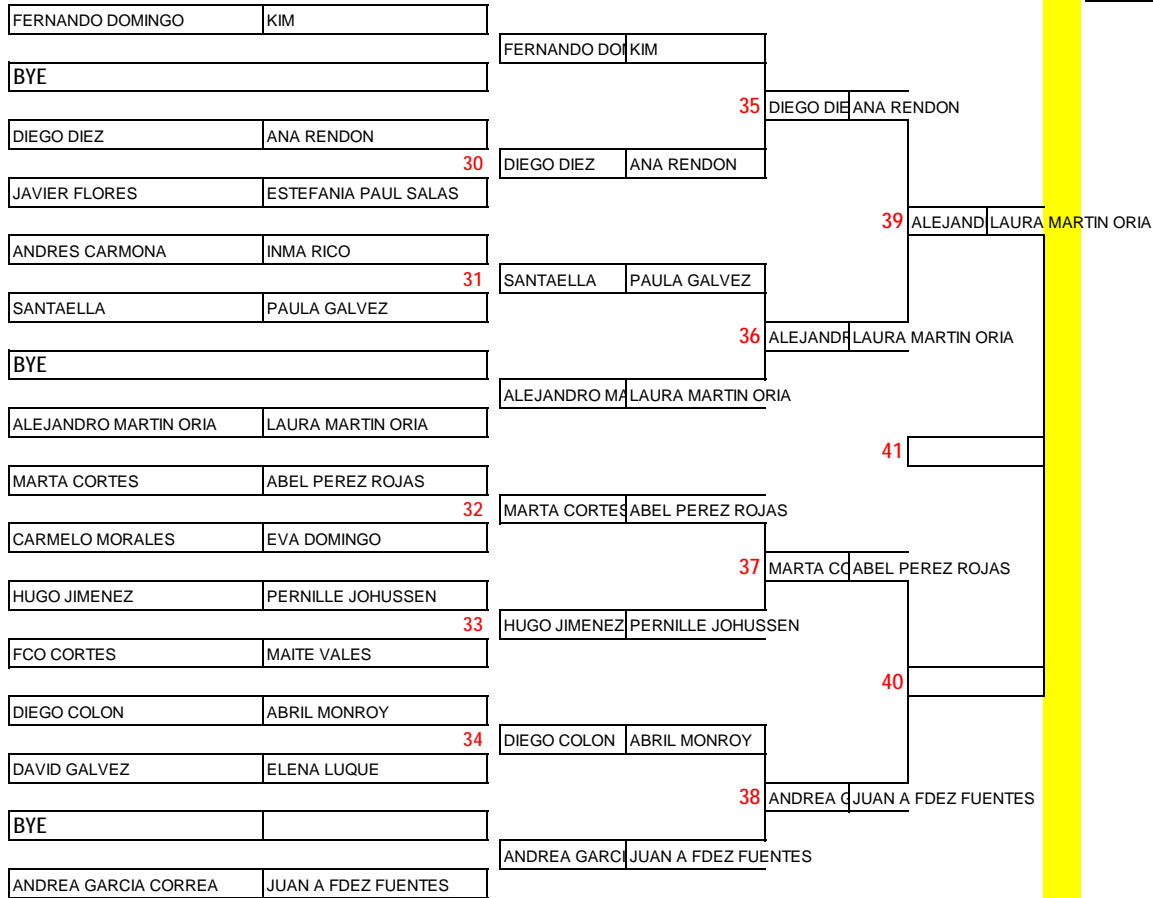

MIXTO

CUADRO CONSOLACION