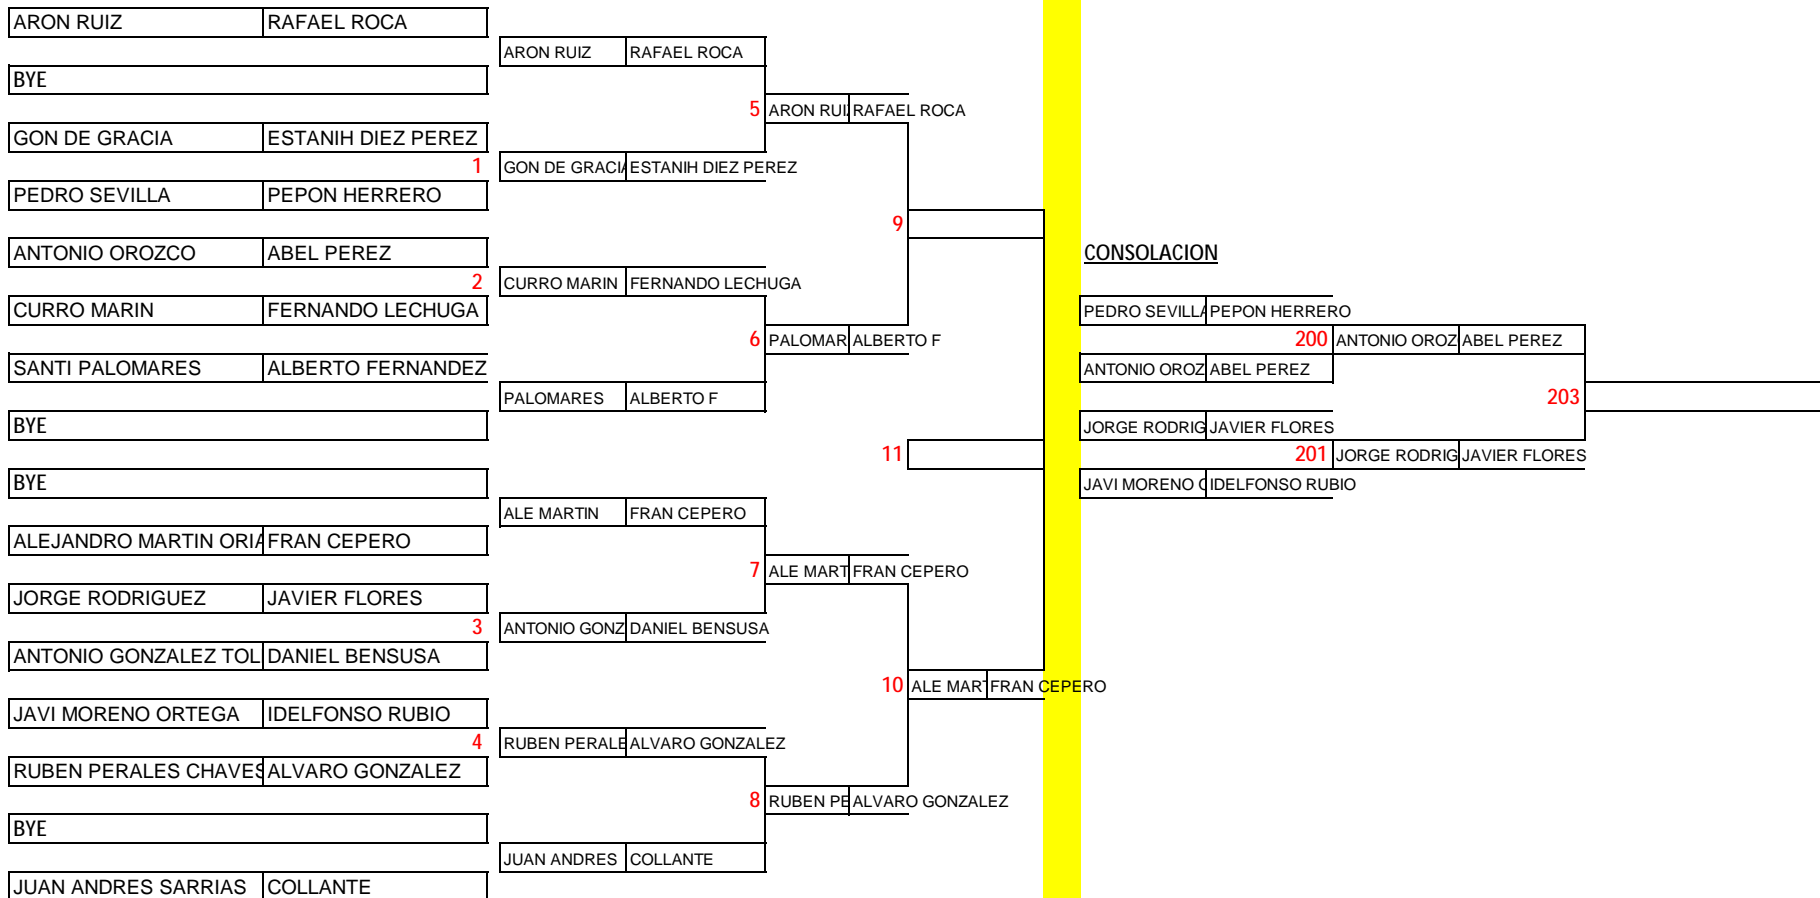

GRUPO MASC A